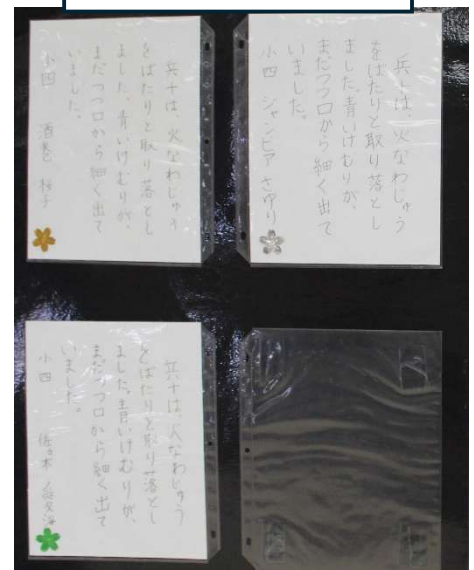

小学部 3年入賞作品

小学部 4年入賞作品

小学部 5年入賞作品

小学部 6年入賞作品

中学部 1年入賞作品

中学部 2年入賞作品

中学部 3年入賞作品

高等部入賞作品