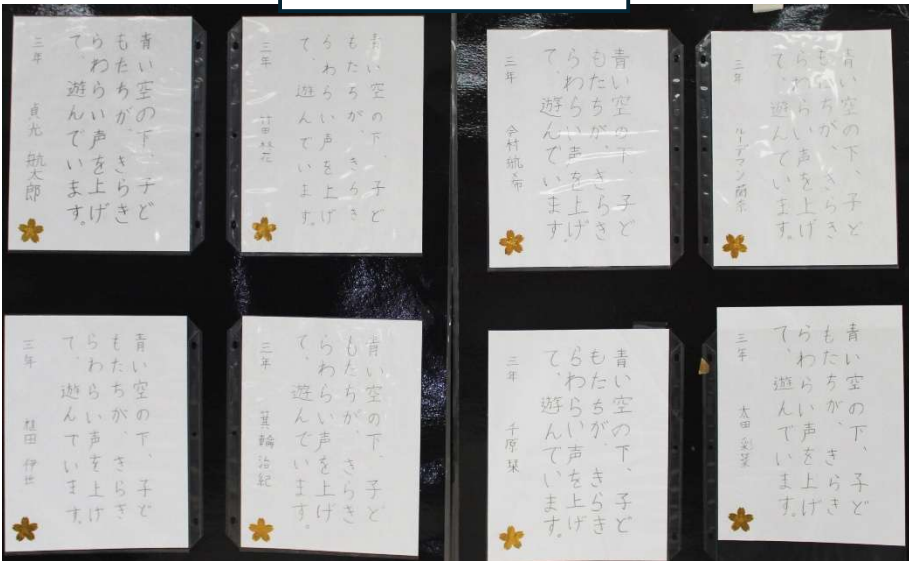

小学部 3年入賞作品

小学部 4年入賞作品

小学部 5年入賞作品

小学部 6年入賞作品

中学部 1年入賞作品

中学部 2年入賞作品

中学部 3年入賞作品

高等部入賞作品