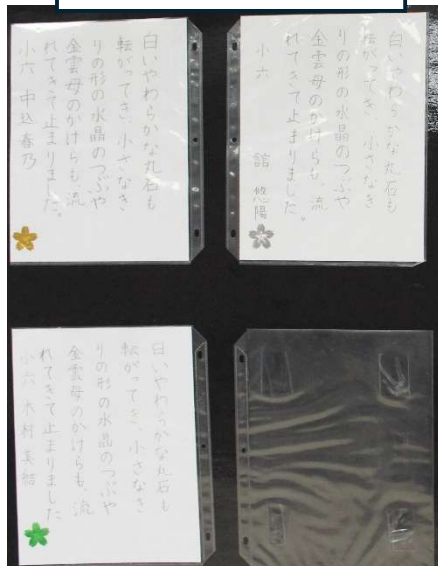

小学部 3年入賞作品

小学部 4年入賞作品

小学部 5年入賞作品

小学部 6年入賞作品

中学部 1年入賞作品

中学部 2年入賞作品

中学部 3年入賞作品

高等部入賞作品