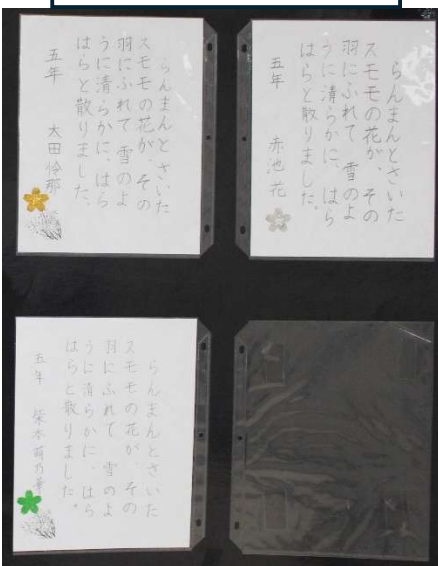

小学部 3年入賞作品

小学部 4年入賞作品

小学部 5年入賞作品

小学部 6年入賞作品

中学部 1年入賞作品

中学部 2年入賞作品

中学部 3年入賞作品

高等部入賞作品