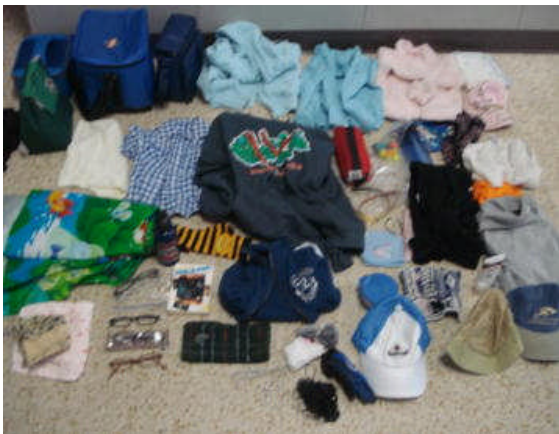

をしていただくようお願いいたします。来週も同じ場所に展示をします。心当たりの物はお持ち帰りください。